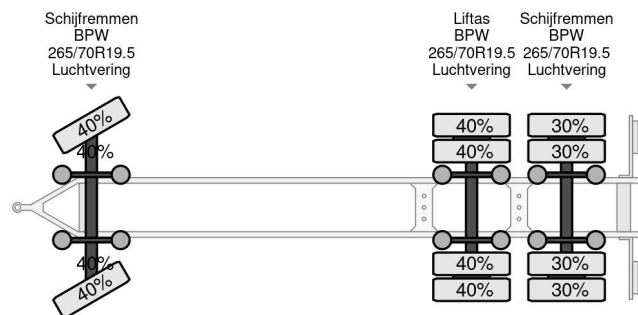

Bygg 3 AXLES - BPW + LIFTING AXLE + BOX 7,80 METER

COMMON

Prijs	€ 4.450,- ex btw
Id	BY2171-2
Merk	Bygg
Type	3 AXLES - BPW + LIFTING AXLE + BOX 7,80 METER
Bouwjaar	2005
Opbouw	Gesloten bak

PROPERTIES

Datum eerste toelating	15-12-2005
Voertuigidentificatienummer	2171
Aantal assen	3
Opbouw afmetingen (l/b/h)	

Bygg 3 AXLES - BPW + LIFTING AXLE + BOX 7,80 METER

Referentienummer: BY2171-2

ACCESSOIRES

BESCHRIJVING