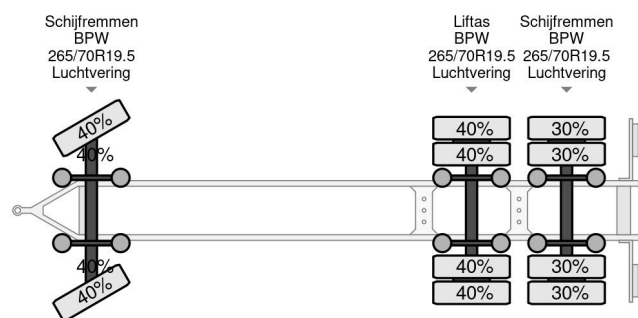

## Bygg 3 AXLES - BPW + LIFTING AXLE + BOX 7,80 METER

### COMMON

Prijs	€ 4.450,- ex btw
Id	BY2171-2
Merk	Bygg
Type	3 AXLES - BPW + LIFTING AXLE + BOX 7,80 METER
Bouwjaar	2005
Opbouw	Gesloten bak

### PROPERTIES

Datum eerste toelating	15-12-2005
Voertuigidentificatienummer	2171
Aantal assen	3
Opbouw afmetingen (l/b/h)	

Bygg 3 AXLES - BPW + LIFTING AXLE + BOX 7,80 METER

Referentienummer: BY2171-2