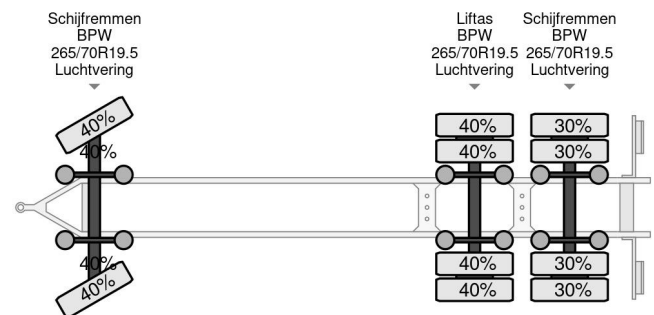

Bygg 3 AXLES - BPW + LIFTING AXLE + BOX 7,80 METER

COMMON

Prijs	€ 7.950,- ex btw
Id	BY2171-2
Merk	Bygg
Type	3 AXLES - BPW + LIFTING AXLE + BOX 7,80 METER
Bouwjaar	2005
Opbouw	Gesloten bak

PROPERTIES

Datum eerste toelating	15-12-2005
Voertuigidentificatienummer	2171
Aantal assen	3
Opbouw afmetingen (l/b/h)	

Bygg 3 AXLES - BPW + LIFTING AXLE + BOX 7,80 METER

Referentienummer: BY2171-2

ACCESSOIRES

BESCHRIJVING