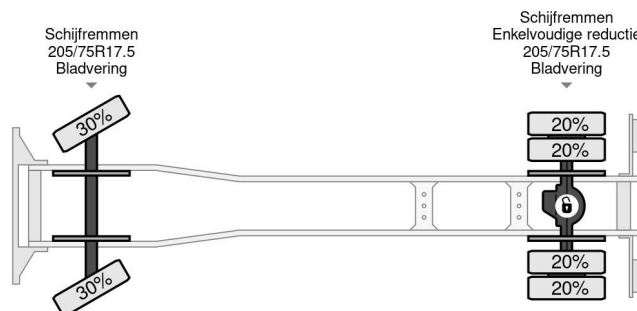

PROPERTIES

Datum eerste toelating	16-05-2001
Brandstof	Diesel
Transmissie	Handgeschakeld
Voertuigidentificatienummer	VWANCFTK0Y1509820
Asconfiguratie	4x2
Aantal assen	2
Vermogen in kw	103
Vermogen in pk	140

Referentienummer: NI509820

BESCHRIJVING

Box: 5,60x2,35x2,30 Meter

Plateau: 5,00x2,20 Meter