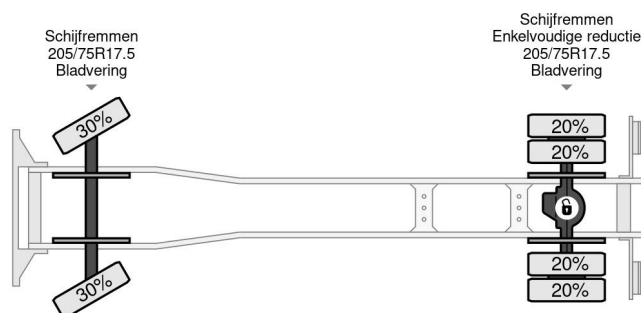

PROPERTIES

Datum eerste toelating	16-05-2001
Brandstof	Diesel
Transmissie	Handgeschakeld
Voertuigidentificatienummer	VWANCFTK0Y1509820
Asconfiguratie	4x2
Aantal assen	2

ACCESSOIRES

- Aftakas (PTO) • Bladvering • Dakspoiler • Elektrisch bedienbare ramen • Elektrisch verstelbare buitenspiegels
- Gereedschapskist • PTO • Radio/CD speler • Sideskirts
- Verstralers

Nissan ATLEON 140 4X2 MANUAL + PLATEAU + WINCH M...

Referentienummer: NI509820

BESCHRIJVING

Box: 5,60x2,35x2,30 Meter

Plateau: 5,00x2,20 Meter