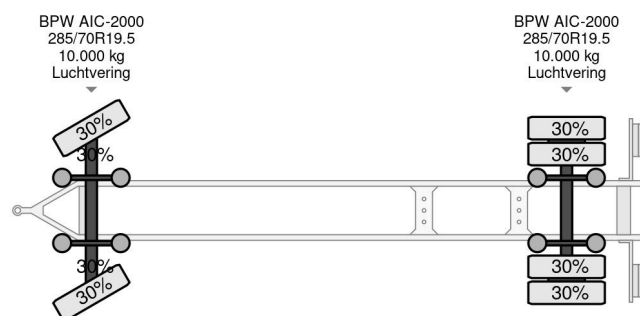

GS AIC-2000 - BPW + BDF SYSTEM

COMMON

Prijs	€ 5.950,- ex btw
Id	GS004290-2
Merk	GS
Type	AIC-2000 - BPW + BDF SYSTEM
Bouwjaar	2009
Opbouw	Containertransport

PROPERTIES

Datum eerste toelating	29-01-2009
Apk-vervaldatum	16-04-2022
Kentekenplaat	57-WD-KG
Voertuigidentificatienummer	XL908290111004290
Aantal assen	2
Wielbasis	515 cm
Opbouw afmetingen (l/b/h)	

GS AIC-2000 - BPW + BDF SYSTEM

Referentienummer: GS004290-2

ACCESSOIRES

BESCHRIJVING