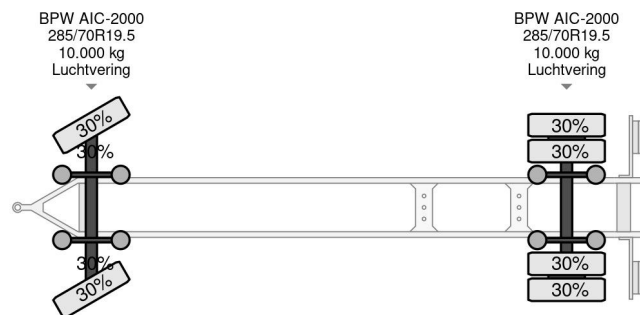

ACCESSOIRES

BESCHRIJVING