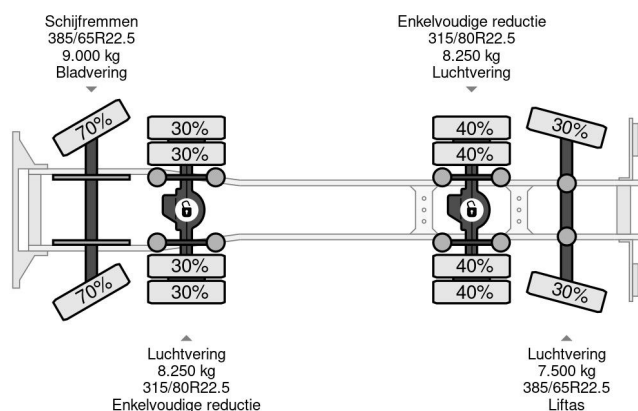

Volvo FASSI 2017 YEAR - F175A.2.25 + REMOTE - FMX 500 8X4 - EURO 5 - 349.499 KM

COMMON

Prijs	€ 42.950,- ex btw
Id	VO707683
Merk	Volvo
Type	FASSI 2017 YEAR - F175A.2.25 + REMOTE - FMX 500 8X4 - EURO 5 - 349.499 KM
Bouwjaar	2011
Tellerstand	349.499 km
Opbouw	Kipper
Max. gewicht	32.000 kg
Emissieklasse	5

Volvo FMX FASSI 2017 YEAR - F175A.2.25 + REMOTE - ... 8x4

Referentienummer: VO707683

PROPERTIES

Datum eerste toelating	20-04-2011
Brandstof	Diesel
Transmissie	Automaat
Voertuigidentificatienummer	YV2JG30G2BA707683
Asconfiguratie	8x4
Aantal assen	4
Ledig gewicht	17.100 kg
Opbouw afmetingen (l/b/h)	
Laadgewicht	14.900 kg