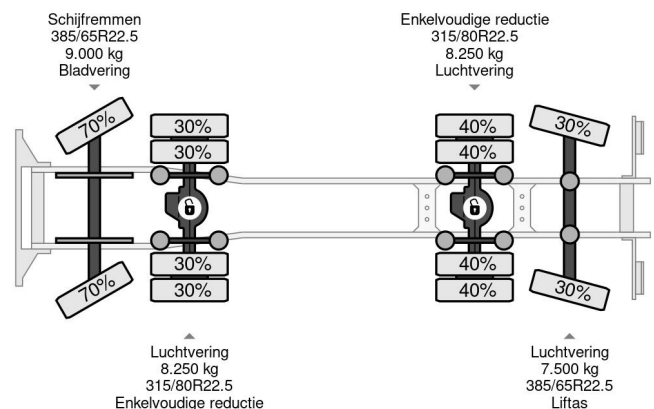

## COMMON

Prijs	€ 42.950,- ex btw
Id	VO707683
Merk	Volvo
Type	FASSI 2017 YEAR - F175A.2.25 + REMOTE - FMX 500 8X4 - EURO 5 - 349.499 KM
Bouwjaar	2011
Tellerstand	349.499 km
Opbouw	Kipper
Max. gewicht	32.000 kg
Emissieklasse	5

## PROPERTIES

Datum eerste toelating	20-04-2011
Brandstof	Diesel
Transmissie	Automaat
Voertuigidentificatienummer	YV2JG30G2BA707683
Asconfiguratie	8x4
Aantal assen	4
Ledig gewicht	17.100 kg
Opbouw afmetingen (l/b/h)	
Laadgewicht	14.900 kg