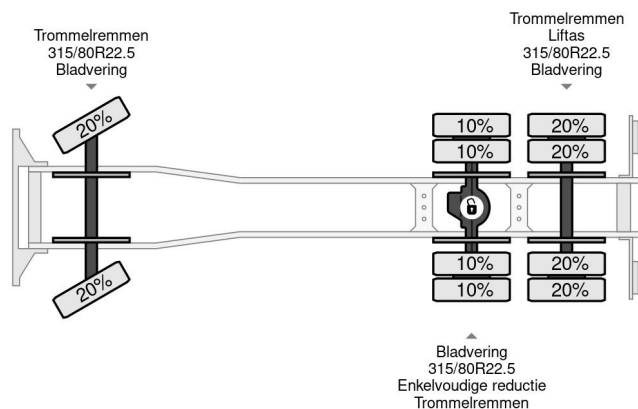

PROPERTIES

Datum eerste toelating	03-05-1977
Brandstof	Diesel
Transmissie	Handgeschakeld
Voertuigidentificatienummer	223327
Asconfiguratie	6x2
Aantal assen	3
Ledig gewicht	9.780 kg
Aantal cilinders	8
Opbouw afmetingen (l/b/h)	
Laadgewicht	15.220 kg

ACCESSOIRES

- Aluminium brandstoftank
- Bladvering
- Gereedschapskist
- Slaapcabine
- Vangmuil
- Verstralers
- Zonneklep

Scania LB141 V8 141 V8 - 6X2 - BOX 7,35 METER

Referentienummer: SC223327

BESCHRIJVING