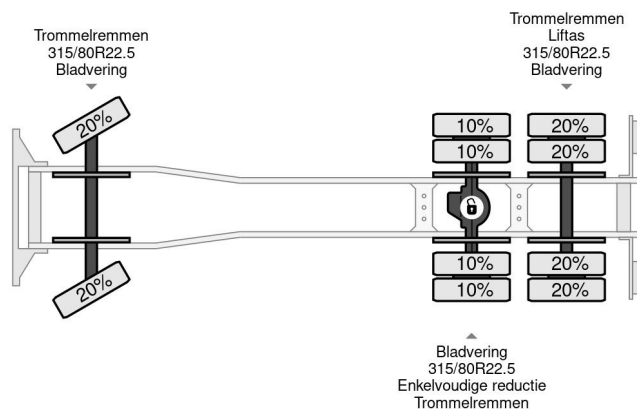

Referentienummer: SC223327