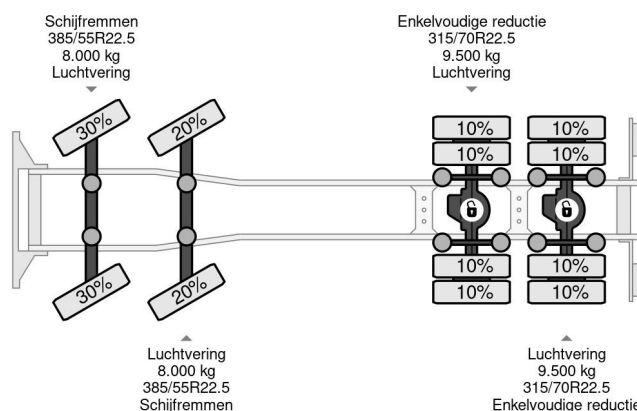

PROPERTIES

Datum eerste toelating	07-06-2012
Brandstof	Diesel
Transmissie	Automaat
Voertuigidentificatienummer	XLEG8X40005285559
Asconfiguratie	8x4
Aantal assen	4
Ledig gewicht	29.600 kg
Laadgewicht	2.400 kg

Scania G480 8X4 + EFFER 1250 6S + REMOTE + WINCH - ...

Referentienummer: SC285559

BESCHRIJVING