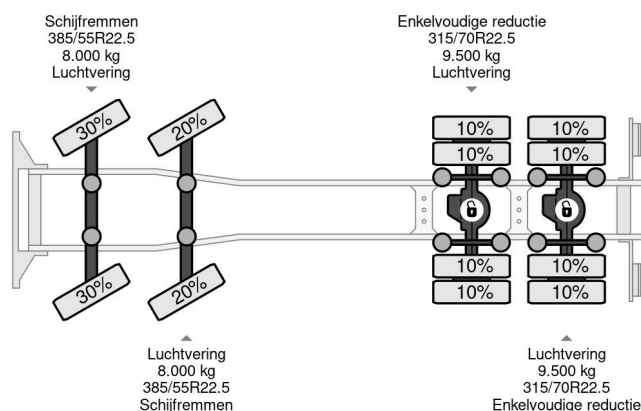

Referentienummer: SC285559