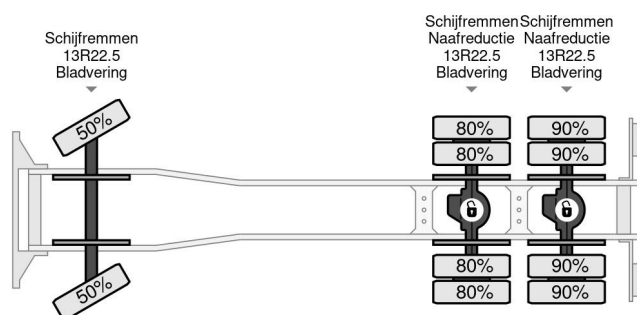

### COMMON

Prijs	€ 36.950,- ex btw
Id	IV226669
Merk	Iveco
Type	6X4 + PALFINGER PK29002 + REMOTE - MANUAL GEAR - FULL STEEL SUSP. - BIG AXLES
Bouwjaar	2010
Tellerstand	249.240 km
Opbouw	Open laadbak
Max. gewicht	26.000 kg
Emissieklasse	5

Iveco Trakker 260T33 6X4 + PALFINGER PK29002 + REMO...  
Referentienummer: IV226669

### PROPERTIES

Datum eerste toelating	09-03-2010
Brandstof	Diesel
Transmissie	Handgeschakeld
Voertuigidentificatienummer	WJME2NNS40C226669
Asconfiguratie	6x4
Aantal assen	3
Ledig gewicht	8.500 kg
Opbouw afmetingen (l/b/h)	
Laadgewicht	17.500 kg