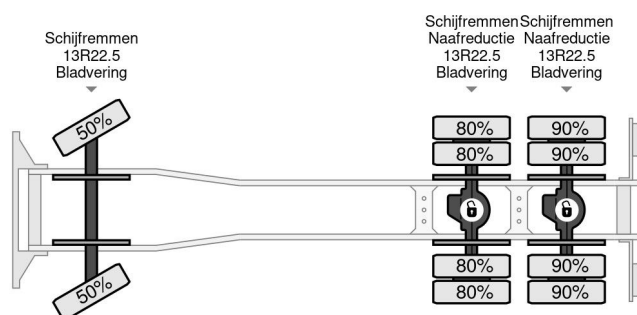

Iveco 6X4 + PALFINGER PK29002 + REMOTE - MANUAL GEAR - FULL STEEL SUSP. - BIG AXLES

COMMON

Prijs	€ 36.950,- ex btw
Id	IV226669
Merk	Iveco
Type	6X4 + PALFINGER PK29002 + REMOTE - MANUAL GEAR - FULL STEEL SUSP. - BIG AXLES
Bouwjaar	2010
Tellerstand	249.240 km
Opbouw	Open laadbak
Max. gewicht	26.000 kg
Emissieklasse	5

Iveco Trakker 260T33 6X4 + PALFINGER PK29002 + REMO...

Referentienummer: IV226669

PROPERTIES

Datum eerste toelating	09-03-2010
Brandstof	Diesel
Transmissie	Handgeschakeld
Voertuigidentificatienummer	WJME2NNS40C226669
Asconfiguratie	6x4
Aantal assen	3
Ledig gewicht	8.500 kg
Opbouw afmetingen (l/b/h)	
Laadgewicht	17.500 kg