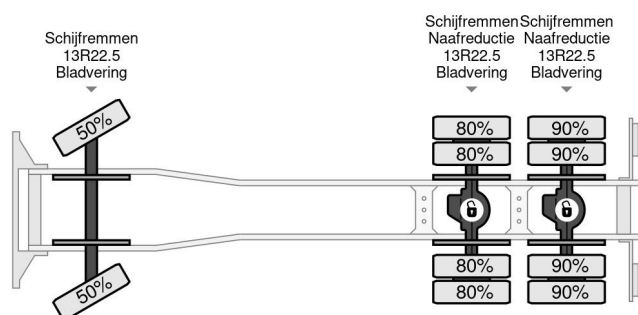

Iveco 6X4 + PALFINGER PK29002 + REMOTE - MANUAL GEAR - FULL STEEL SUSP. - BIG AXLES

COMMON

Prijs	€ 36.950,- ex btw
Id	IV226669-K
Merk	Iveco
Type	6X4 + PALFINGER PK29002 + REMOTE - MANUAL GEAR - FULL STEEL SUSP. - BIG AXLES
Bouwjaar	2010
Tellerstand	249.240 km
Opbouw	Kraanwagen
Max. gewicht	26.000 kg
Emissieklasse	5

Iveco Trakker 260T33 6X4 + PALFINGER PK29002 + REMO...
Referentienummer: IV226669-K

PROPERTIES

Datum eerste toelating	09-03-2010
Brandstof	Diesel
Transmissie	Handgeschakeld
Voertuigidentificatienummer	WJME2NNS40C226669
Asconfiguratie	6x4
Aantal assen	3
Ledig gewicht	8.500 kg
Laadgewicht	17.500 kg