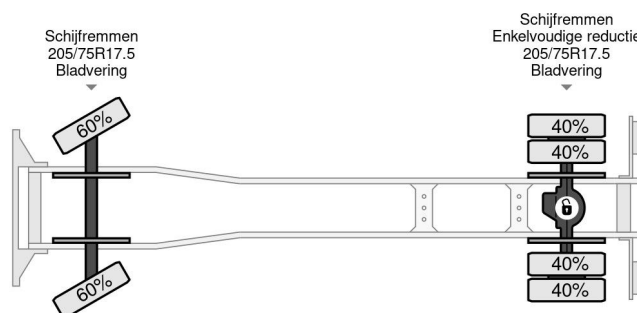

Referentienummer: NI500357