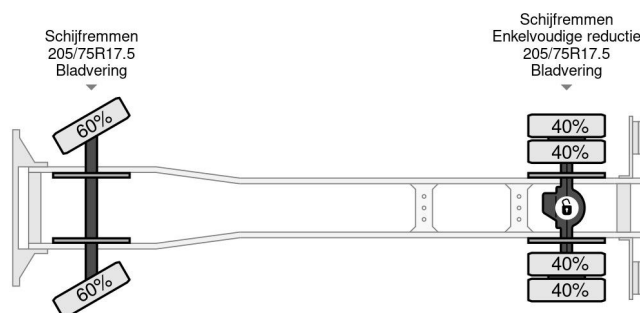

Referentienummer: NI500357