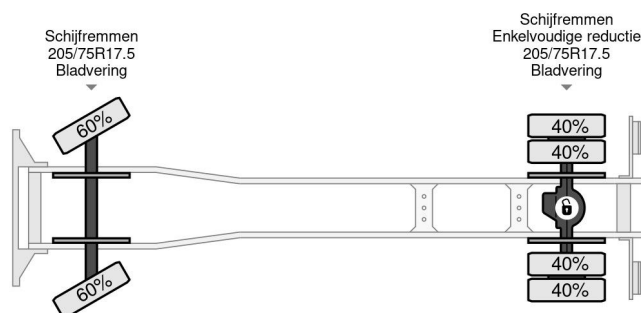

## COMMON

Prijs	€ 28.950,- ex btw
Id	NI500357
Merk	Nissan
Type	+ KLAAS ALU-KRAN 28 METER MET REMOTE CONTROL
Bouwjaar	2000
Tellerstand	124.929 km
Opbouw	Kraanwagen
Max. gewicht	6.990 kg
Emissieklasse	2

Nissan ATLEON 140 + KLAAS ALU-KRAN 28 METER ... 4x2

## PROPERTIES

Datum eerste toelating	07-04-2000
Brandstof	Diesel
Transmissie	Handgeschakeld
Voertuigidentificatienummer	VWANCFTK0X1500357
Asconfiguratie	4x2
Aantal assen	2
Ledig gewicht	6.630 kg
Vermogen in kw	103
Vermogen in pk	140
Laadgewicht	360 kg
Hefcapaciteit	1.000 kg