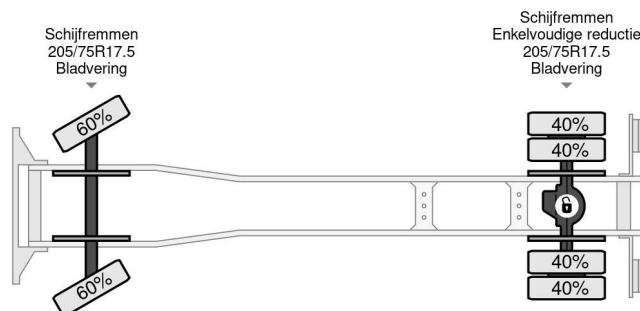

Referentienummer: NI500357