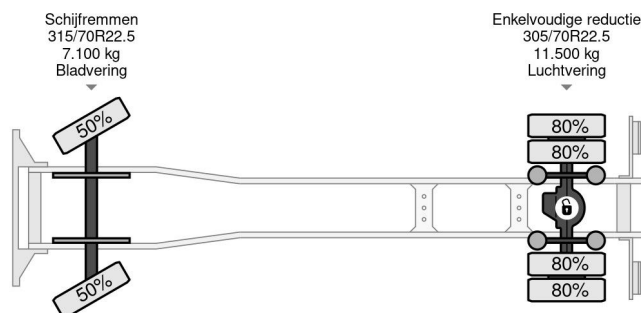

Volvo EEV 4X2 - BOX 7,30 METER - 18 TON + DHOLLANDIA LAADKLEP

COMMON

Prijs	Op aanvraag ex btw
Id	VO656819
Merk	Volvo
Type	EEV 4X2 - BOX 7,30 METER - 18 TON + DHOLLANDIA LAADKLEP
Bouwjaar	2013
Tellerstand	554.948 km
Opbouw	Gesloten bak
Max. gewicht	18.000 kg
Emissieklasse	5

PROPERTIES

Datum eerste toelating	13-06-2013
Brandstof	Diesel
Transmissie	Automaat
Voertuigidentificatienummer	YV2TN12A7DB656819
Asconfiguratie	4x2
Aantal assen	2
Aantal cilinders	6
Vermogen in kw	181
Vermogen in pk	246
Opbouw afmetingen (l/b/h)	

Volvo FL 240 EEV 4X2 - BOX 7,30 METER - 18 TON + DHOL...

Referentienummer: VO656819

BESCHRIJVING