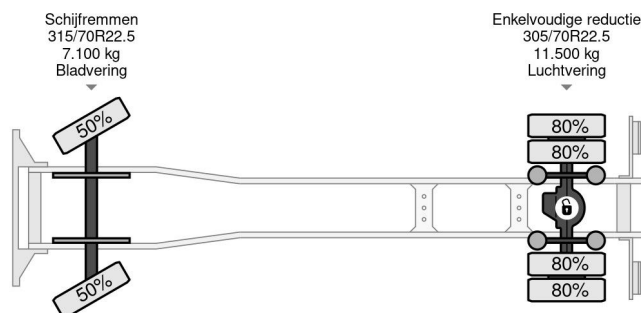

Volvo EEV 4X2 - BOX 7,30 METER - 18 TON + DHOLLANDIA LAADKLEP

COMMON

Prijs	€ 14.950,- ex btw
Id	VO656819
Merk	Volvo
Type	EEV 4X2 - BOX 7,30 METER - 18 TON + DHOLLANDIA LAADKLEP
Bouwjaar	2013
Tellerstand	554.948 km
Opbouw	Gesloten bak
Max. gewicht	18.000 kg
Emissieklasse	5

PROPERTIES

Datum eerste toelating	13-06-2013
Brandstof	Diesel
Transmissie	Automaat
Voertuigidentificatienummer	YV2TN12A7DB656819
Asconfiguratie	4x2
Aantal assen	2
Aantal cilinders	6
Opbouw afmetingen (l/b/h)	

Volvo FL 240 EEV 4X2 - BOX 7,30 METER - 18 TON + DHOL...

Referentienummer: VO656819

BESCHRIJVING