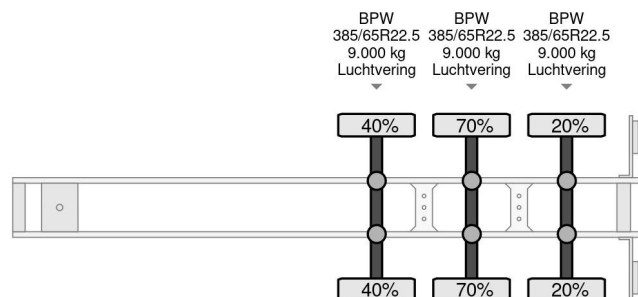

Referentienummer: KR069464-2