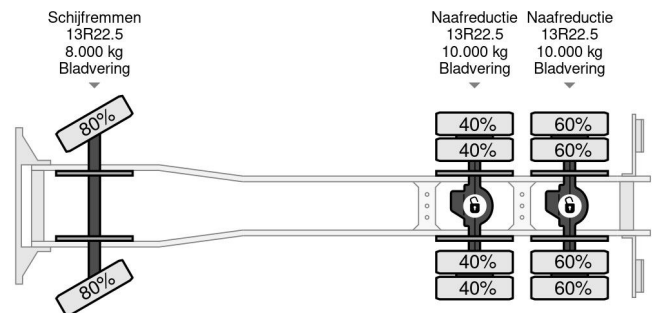

Iveco 6X4 + FASSI F315ACXP.24 + REMOTE - MANUAL GEAR - FULL STEEL SUSP. - BIG AXLES

COMMON

Prijs	€ 36.950,- ex btw
Id	IV226699
Merk	Iveco
Type	6X4 + FASSI F315ACXP.24 + REMOTE - MANUAL GEAR - FULL STEEL SUSP. - BIG AXLES
Bouwjaar	2009
Tellerstand	255.816 km
Opbouw	Open laadbak
Max. gewicht	26.000 kg
Emissieklasse	5

Iveco Trakker 260T33 6X4 + FASSI F315ACXP.24 + REMOTE...

Referentienummer: IV226699

PROPERTIES

Datum eerste toelating	04-11-2009
Apk-vervaldatum	06-04-2023
Brandstof	Diesel
Transmissie	Handgeschakeld
Voertuigidentificatienummer	WJME2NNS40C226699
Asconfiguratie	6x4
Aantal assen	3
Ledig gewicht	12.385 kg
Opbouw afmetingen (l/b/h)	
Laadgewicht	13.615 kg