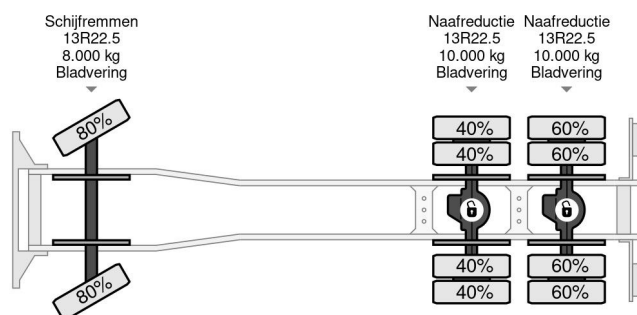

ACCESSOIRES

- ABS • Aftakas (PTO) • Aluminium brandstoftank
- Antiblokkeersysteem • Bladvering • Cruise control
- Elektrisch bedienbare ramen • Elektrisch verstelbare buitenspiegels • Gereedschapskist • Mistlampen • PTO
- PTO • Radio/CD speler • Vangmuil • Versterkte motorrem • Zonneklep

BESCHRIJVING