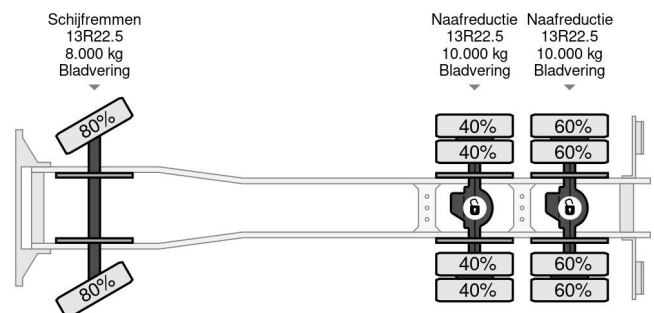

## COMMON

Prijs	€ 36.950,- ex btw
Id	IV226699-K
Merk	Iveco
Type	6X4 + FASSI F315ACXP.24 + REMOTE - MANUAL GEAR - FULL STEEL SUSP. - BIG AXLES
Bouwjaar	2009
Tellerstand	255.816 km
Opbouw	Kraanwagen
Max. gewicht	26.000 kg
Emissieklasse	5

## PROPERTIES

Datum eerste toelating	04-11-2009
Apk-vervaldatum	06-04-2023
Brandstof	Diesel
Transmissie	Handgeschakeld
Voertuigidentificatienummer	WJME2NNS40C226699
Asconfiguratie	6x4
Aantal assen	3
Ledig gewicht	12.385 kg
Laadgewicht	13.615 kg