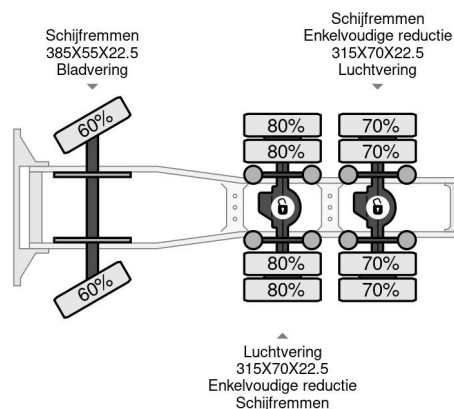

Volvo FH 16.660 FH16-660 6X4 90 TON

Referentienummer: VO634425

BESCHRIJVING