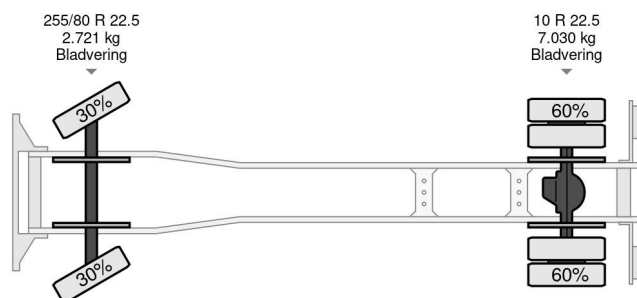

International 4x2 210HP + TEUPEN hyLIFT

COMMON

Prijs	€ 7.950,- ex btw
Id	IN227189
Merk	International
Type	4x2 210HP + TEUPEN hyLIFT
Bouwjaar	1989
Tellerstand	91.500 km
Opbouw	Hoogwerker

PROPERTIES

Datum eerste toelating	13-04-1989
Brandstof	Diesel
Transmissie	Automaat
Voertuigidentificatienummer	1HTSAZPM1LH227189
Asconfiguratie	4x2
Aantal assen	2
Ledig gewicht	4.240 kg
Vermogen in kw	154
Vermogen in pk	209
Opbouw afmetingen (l/b/h)	

ACCESSOIRES

- Aftakas (PTO)
- Bladvering
- Luchthoorn
- PTO
- PTO

International 4600 4x2 210HP + TEUPEN hyLIFT

Referentienummer: IN227189

BESCHRIJVING

INTERNATIONAL 4600
Navistar 7.3L engine
Allison transmission