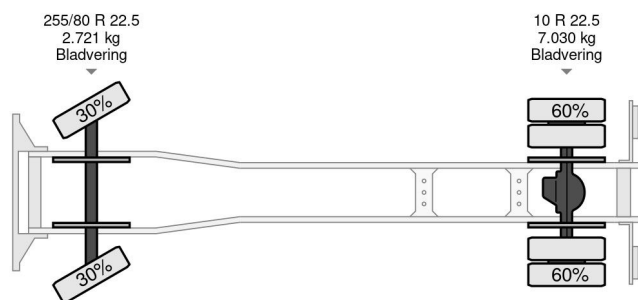

International 4x2 210HP + TEUPEN hyLIFT

COMMON

Prijs	€ 7.950,- ex btw
Id	IN227189
Merk	International
Type	4x2 210HP + TEUPEN hyLIFT
Bouwjaar	1989
Tellerstand	91.500 km
Opbouw	Hoogwerker

PROPERTIES

Datum eerste toelating	13-04-1989
Brandstof	Diesel
Transmissie	Automaat
Voertuigidentificatienummer	1HTSAZPM1LH227189
Asconfiguratie	4x2
Aantal assen	2
Ledig gewicht	4.240 kg
Vermogen in kw	154
Vermogen in pk	209
Opbouw afmetingen (l/b/h)	

ACCESSOIRES

- Aftakas (PTO) • Bladvering • Luchthoorn • PTO • PTO

International 4600 4x2 210HP + TEUPEN hyLIFT

Referentienummer: IN227189

BESCHRIJVING

INTERNATIONAL 4600
Navistar 7.3L engine
Allison transmission