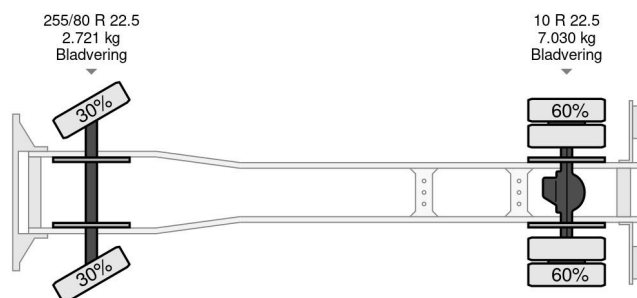

International 4x2 210HP + TEUPEN hyLIFT

COMMON

Prijs	€ 6.950,- ex btw
Id	IN227189
Merk	International
Type	4x2 210HP + TEUPEN hyLIFT
Bouwjaar	1989
Tellerstand	91.500 km
Opbouw	Hoogwerker

PROPERTIES

Datum eerste toelating	13-04-1989
Brandstof	Diesel
Transmissie	Automaat
Voertuigidentificatienummer	1HTSAZPM1LH227189
Asconfiguratie	4x2
Aantal assen	2
Ledig gewicht	4.240 kg
Opbouw afmetingen (l/b/h)	

International 4600 4x2 210HP + TEUPEN hyLIFT

Referentienummer: IN227189

ACCESSOIRES

- Aftakas (PTO)
- Bladvering
- Luchthoorn
- PTO
- PTO

BESCHRIJVING

INTERNATIONAL 4600
Navistar 7.3L engine
Allison transmission