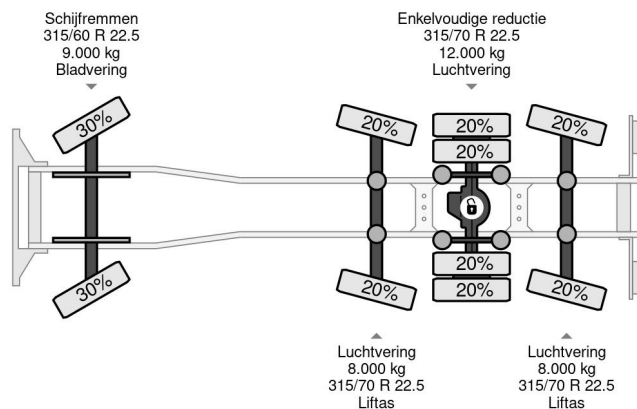

## MAN 8X2-6 BLS RETARDER

### COMMON

Prijs	€ 30.950,- ex btw
Id	MA075443
Merk	MAN
Type	8X2-6 BLS RETARDER
Bouwjaar	2018
Tellerstand	867.133 km
Opbouw	Chassis cabine
Max. gewicht	35.000 kg
Emissieklasse	6

MAN TGS 35.500 8X2-6 BLS RETARDER

### PROPERTIES

Datum eerste toelating	08-08-2018
Brandstof	Diesel
Transmissie	Automaat
Voertuigidentificatienummer	WMA18SZZ4JL075443
Asconfiguratie	8x2
Aantal assen	4
Ledig gewicht	12.100 kg
Aantal cilinders	6
Vermogen in kw	368
Vermogen in pk	500
Laadgewicht	22.900 kg