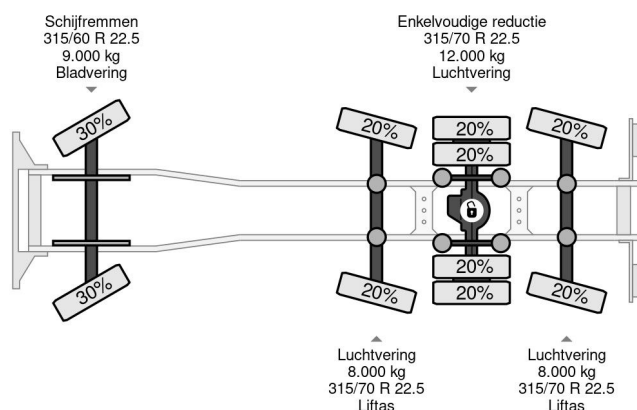

Referentienummer: MA075443