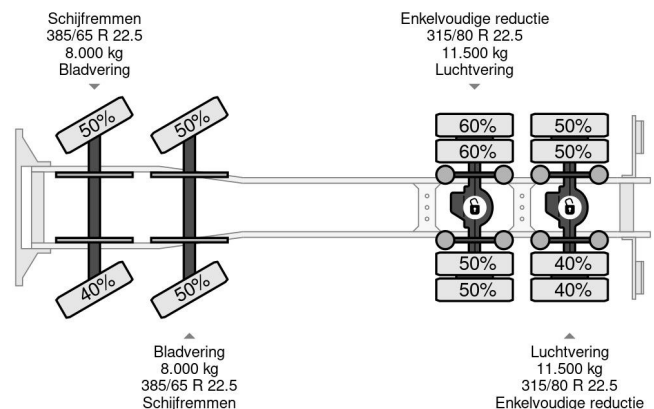

Volvo 8X4 PALFINER PK33002 + RC + KEL-BERG

COMMON

Prijs	€ 89.750,- ex btw
Id	VO746128-2-COMBI
Merk	Volvo
Type	8X4 PALFINER PK33002 + RC + KEL-BERG
Bouwjaar	2016
Bedrijfsuren	2.354
Tellerstand	532.423 km
Opbouw	Kraanwagen
Max. gewicht	39.000 kg
Emissieklasse	6

Volvo FH 500 8X4 PALFINER PK33002 + RC + KEL-BERG

Referentienummer: VO746128-2-COMBI

PROPERTIES

Datum eerste toelating	05-07-2016
Brandstof	Diesel
Transmissie	Automaat
Voertuigidentificatienummer	YV2RT40G7GB746128
Asconfiguratie	8x4
Aantal assen	4
Ledig gewicht	17.185 kg
Vermogen in kw	375
Vermogen in pk	510
Laadgewicht	21.815 kg

BESCHRIJVING

VOLVO FH 500
L 580 B 249 H 100
KEL-BERG
L 755 B 249 H 100