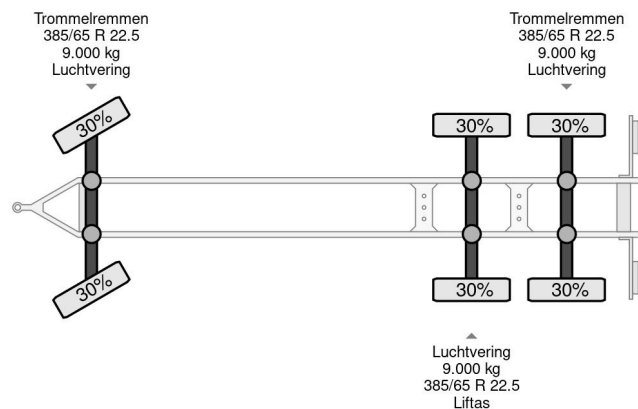

KEL-BERG LAADBAK 7.5m LIFTAS

COMMON

Prijs	€ 15.950,- ex btw
Id	KEE19320
Merk	KEL-BERG
Type	LAADBAK 7.5m LIFTAS
Bouwjaar	2016
Opbouw	Open laadbak
Max. gewicht	24.000 kg

PROPERTIES

Datum eerste toelating	27-04-2016
Voertuigidentificatienummer	SKBD24B31GKE19320
Aantal assen	3
Ledig gewicht	5.720 kg
Opbouw afmetingen (l/b/h)	
Laadgewicht	18.280 kg

Kel-Berg LAADBAK 7.5m LIFTAS

Referentienummer: KEE19320

ACCESSOIRES

BESCHRIJVING

KEL-BERG
L 755 B 249 H 100