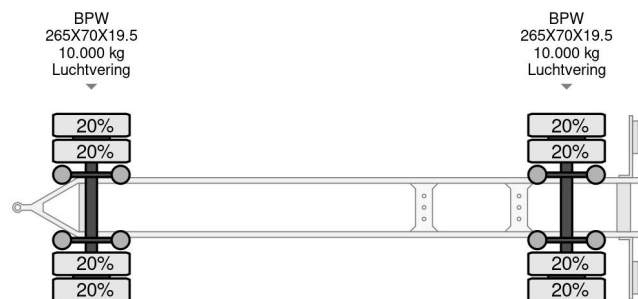

ACCESSOIRES

BESCHRIJVING