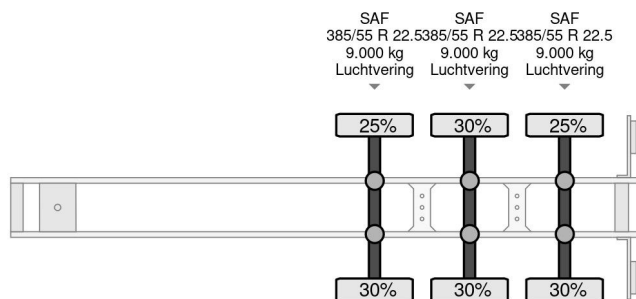

ACCESSOIRES

- Antiblokkeersysteem

BESCHRIJVING