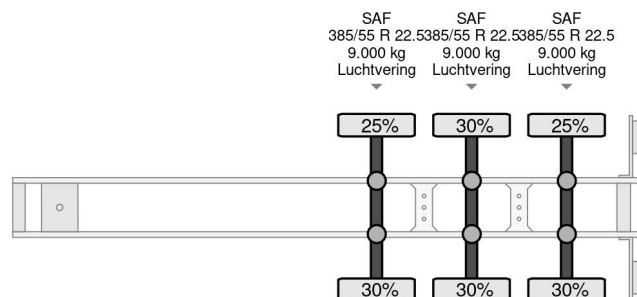

ACCESSOIRES

- Antiblokkeersysteem

BESCHRIJVING