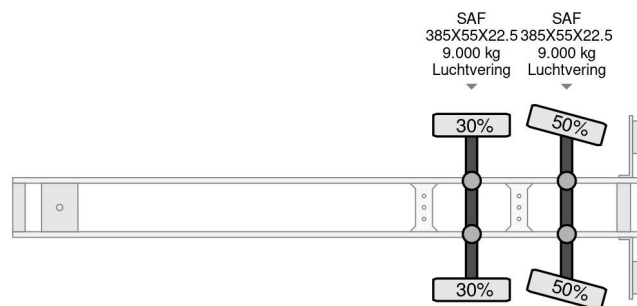

### PROPERTIES

Datum eerste toelating	22-02-2007
Kentekenplaat	OJ-42-SB
Voertuigidentificatienummer	XLK20121860034108
Aantal assen	2
Ledig gewicht	9.820 kg
Wielbasis	881 cm
Opbouw afmetingen (l/b/h)	
Laadgewicht	20.180 kg
Lengte	1.404 cm
Breedte	260 cm

### BESCHRIJVING

WIPCAR; DRACO 08-01-2008  
WZ-RF-30 DR074147  
7,6 X 2,5 X 2,8 METER  
BPW ASSEN  
385X55X22.5 60 %

Merk koel unit: TRS