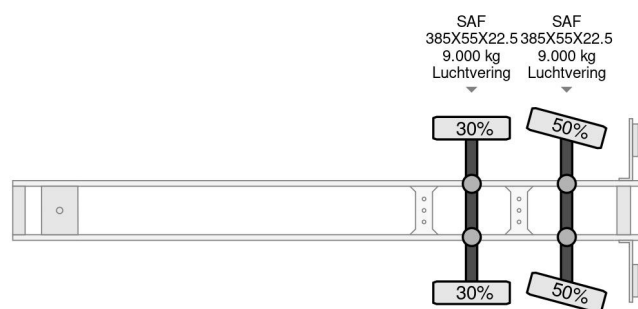

### PROPERTIES

Datum eerste toelating	22-02-2007
Kentekenplaat	OJ-42-SB
Voertuigidentificatienummer	XLK20121860034108
Aantal assen	2
Ledig gewicht	9.820 kg
Wielbasis	881 cm
Opbouw afmetingen (l/b/h)	
Laadgewicht	20.180 kg
Lengte	1.404 cm
Breedte	260 cm

### BESCHRIJVING

WIPCAR; DRACO 08-01-2008  
WZ-RF-30 DR074147  
7,6 X 2,5 X 2,8 METER  
BPW ASSEN  
385X55X22.5 60 %

Merk koel unit: TRS