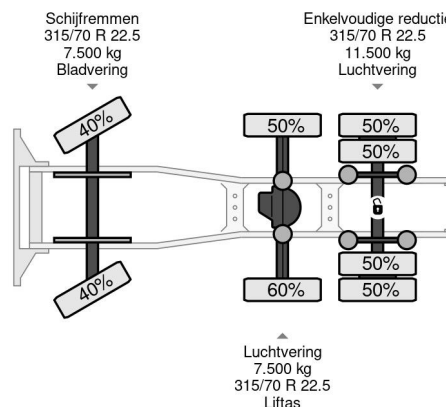

MAN XXL 6X2 E4 MANUAL GEAR - TIPPER HYDRAULIC

COMMON

Prijs	€ 10.750,- ex btw
Id	MA498681
Merk	MAN
Type	XXL 6X2 E4 MANUAL GEAR - TIPPER HYDRAULIC
Bouwjaar	2008
Tellerstand	1.037.022 km
Opbouw	Standaard trekker
Max. gewicht	26.500 kg

PROPERTIES

Datum eerste toelating	09-01-2008
Brandstof	Diesel
Transmissie	Handgeschakeld
Voertuigidentificatienummer	WMAH24ZZ98M498681
Asconfiguratie	6x2
Aantal assen	3
Ledig gewicht	9.000 kg
Aantal cilinders	6
Laadgewicht	17.500 kg

MAN TGA 26.440 XXL 6X2 E4 MANUAL GEAR - TIPPER HY...

Referentienummer: MA498681

BESCHRIJVING