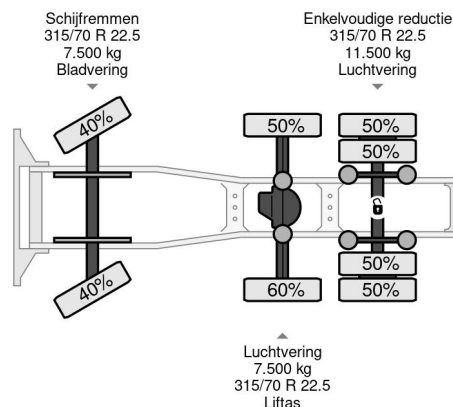

MAN XXL 6X2 E4 MANUAL GEAR - TIPPER HYDRAULIC

COMMON

Prijs	€ 9.950,- ex btw
Id	MA498681
Merk	MAN
Type	XXL 6X2 E4 MANUAL GEAR - TIPPER HYDRAULIC
Bouwjaar	2008
Tellerstand	1.037.022 km
Opbouw	Standaard trekker
Max. gewicht	26.500 kg

PROPERTIES

Datum eerste toelating	09-01-2008
Brandstof	Diesel
Transmissie	Handgeschakeld
Voertuigidentificatienummer	WMAH24ZZ98M498681
Asconfiguratie	6x2
Aantal assen	3
Ledig gewicht	9.000 kg
Aantal cilinders	6
Laadgewicht	17.500 kg

MAN TGA 26.440 XXL 6X2 E4 MANUAL GEAR - TIPPER HY...

Referentienummer: MA498681

BESCHRIJVING