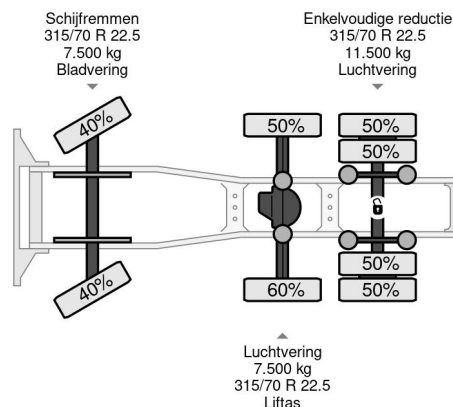

### COMMON

Prijs	€ 9.950,- ex btw
Id	MA498681
Merk	MAN
Type	XXL 6X2 E4 MANUAL GEAR - TIPPER HYDRAULIC
Bouwjaar	2008
Tellerstand	1.037.022 km
Opbouw	Standaard trekker
Max. gewicht	26.500 kg

### PROPERTIES

Datum eerste toelating	09-01-2008
Brandstof	Diesel
Transmissie	Handgeschakeld
Voertuigidentificatienummer	WMAH24ZZ98M498681
Asconfiguratie	6x2
Aantal assen	3
Ledig gewicht	9.000 kg
Aantal cilinders	6
Laadgewicht	17.500 kg

MAN TGA 26.440 XXL 6X2 E4 MANUAL GEAR - TIPPER HY...

Referentienummer: MA498681