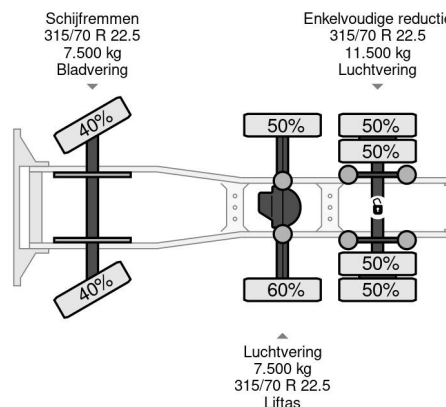

MAN XXL 6X2 E4 MANUAL GEAR - TIPPER HYDRAULIC

COMMON

Prijs	€ 10.950,- ex btw
Id	MA498681
Merk	MAN
Type	XXL 6X2 E4 MANUAL GEAR - TIPPER HYDRAULIC
Bouwjaar	2008
Tellerstand	1.037.022 km
Opbouw	Standaard trekker
Max. gewicht	26.500 kg

MAN TGS 26.440 XXL 6X2 E4 MANUAL GEAR - TIPPER HY...

Referentienummer: MA498681

PROPERTIES

Datum eerste toelating	09-01-2008
Brandstof	Diesel
Transmissie	Handgeschakeld
Voertuigidentificatienummer	WMAH24ZZ98M498681
Asconfiguratie	6x2
Aantal assen	3
Ledig gewicht	9.000 kg
Aantal cilinders	6
Laadgewicht	17.500 kg