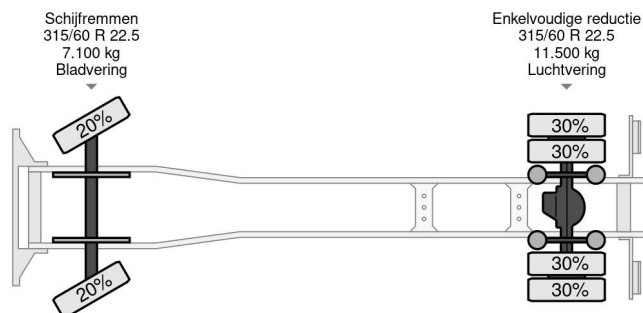

Volvo 4X2 EURO 6 - 217 384km - CHASSIS + LIFT

COMMON

Prijs	€ 19.950,- ex btw
Id	VO100389
Merk	Volvo
Type	4X2 EURO 6 - 217 384km - CHASSIS + LIFT
Bouwjaar	2014
Tellerstand	217.384 km
Opbouw	Chassis cabine
Max. gewicht	18.000 kg
Emissieklasse	6

Volvo FL 280 4X2 EURO 6 - 217 384km - CHASSIS + LIFT

Referentienummer: VO100389

PROPERTIES

Datum eerste toelating	31-10-2014
Brandstof	Diesel
Transmissie	Automaat
Voertuigidentificatienummer	YV2T0Y1A8FZ100389
Asconfiguratie	4x2
Aantal assen	2
Ledig gewicht	10.405 kg
Aantal cilinders	6
Laadgewicht	7.595 kg