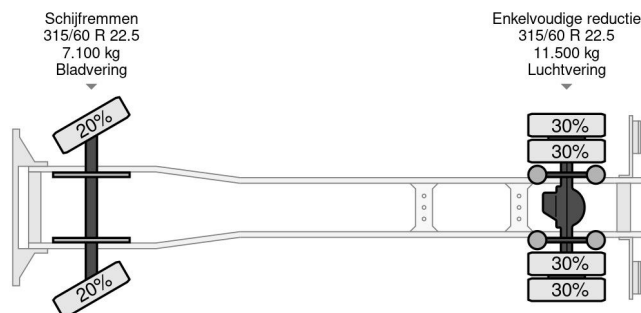

Volvo 4X2 EURO 6 - 217 384km - CHASSIS + LIFT

COMMON

Prijs	€ 21.950,- ex btw
Id	VO100389
Merk	Volvo
Type	4X2 EURO 6 - 217 384km - CHASSIS + LIFT
Bouwjaar	2014
Tellerstand	217.384 km
Opbouw	Chassis cabine
Max. gewicht	18.000 kg
Emissieklasse	6

Volvo FL 280 4X2 EURO 6 - 217 384km - CHASSIS + LIFT

Referentienummer: VO100389

PROPERTIES

Datum eerste toelating	31-10-2014
Brandstof	Diesel
Transmissie	Automaat
Voertuigidentificatienummer	YV2T0Y1A8FZ100389
Asconfiguratie	4x2
Aantal assen	2
Ledig gewicht	10.405 kg
Aantal cilinders	6
Laadgewicht	7.595 kg