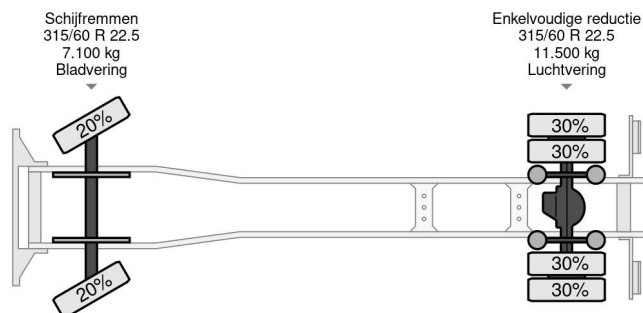

## Volvo 4X2 EURO 6 - 217 384km - CHASSIS + LIFT

### COMMON

Prijs	€ 19.950,- ex btw
Id	VO100389
Merk	Volvo
Type	4X2 EURO 6 - 217 384km - CHASSIS + LIFT
Bouwjaar	2014
Tellerstand	217.384 km
Opbouw	Chassis cabine
Max. gewicht	18.000 kg
Emissieklasse	6

Volvo FL 280 4X2 EURO 6 - 217 384km - CHASSIS + LIFT

### PROPERTIES

Datum eerste toelating	31-10-2014
Brandstof	Diesel
Transmissie	Automaat
Voertuigidentificatienummer	YV2T0Y1A8FZ100389
Asconfiguratie	4x2
Aantal assen	2
Ledig gewicht	10.405 kg
Aantal cilinders	6
Laadgewicht	7.595 kg