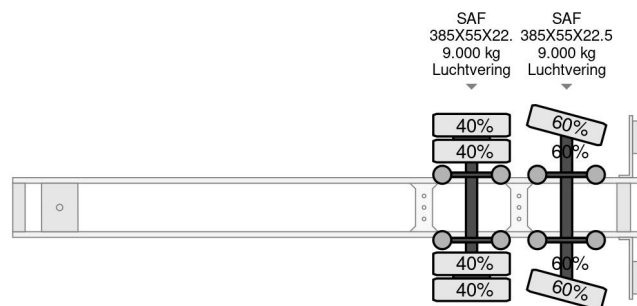

Datum eerste toelating	10-01-2013
Kentekenplaat	OL-71-VV
Voertuigidentificatienummer	XL9TXA230CD074093
Aantal assen	2
Ledig gewicht	10.030 kg
Wielbasis	899 cm
Opbouw afmetingen (l/b/h)	
Laadgewicht	19.970 kg
Lengte	1.381 cm
Breedte	260 cm

ACCESSOIRES

- Antiblokkeersysteem

DRACO LZV COMBI MET DRACO WZ-VS-35

Referentienummer: DR074093+DR074011-G

BESCHRIJVING

WIPCAR; DRACO 19-02-2008
WZ-VS-35 DR074011
7,6 X 2,5 X 2,8 METER
SAF ASSEN
385X55X22.5 40 %