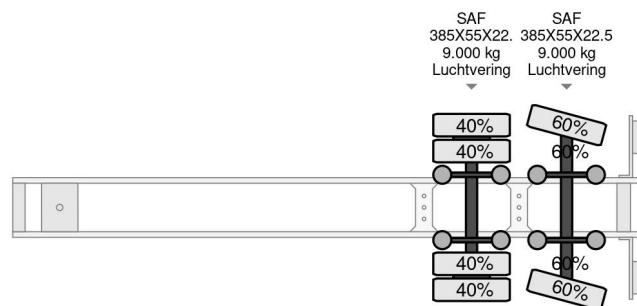

### PROPERTIES

Datum eerste toelating	10-01-2013
Kentekenplaat	OL-71-VV
Voertuigidentificatienummer	XL9TXA230CD074093
Aantal assen	2
Ledig gewicht	10.030 kg
Wielbasis	899 cm
Opbouw afmetingen (l/b/h)	
Laadgewicht	19.970 kg
Lengte	1.381 cm
Breedte	260 cm

### BESCHRIJVING

WIPCAR; DRACO 19-02-2008  
WZ-VS-35 DR074011  
7,6 X 2,5 X 2,8 METER  
SAF ASSEN  
385X55X22.5 40 %

Merk koel unit: TRS