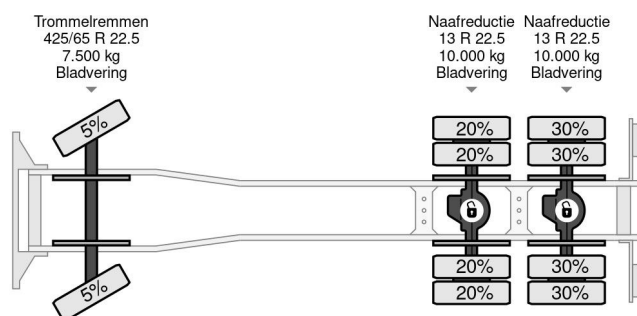

PROPERTIES

Datum eerste toelating	06-06-2001
Brandstof	Diesel
Transmissie	Handgeschakeld
Voertuigidentificatienummer	WMAT48ZZZ1M323541
Asconfiguratie	6x4
Aantal assen	3
Ledig gewicht	11.400 kg
Aantal cilinders	6
Laadgewicht	14.600 kg

MAN FE 310 A 6X4 HAAKARM - FULL STEEL - MANUAL

Referentienummer: MA323541

BESCHRIJVING