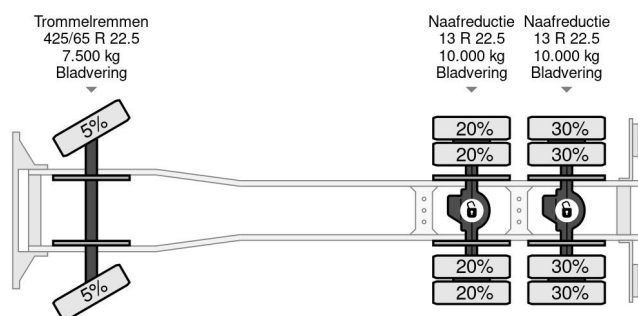

PROPERTIES

Datum eerste toelating	06-06-2001
Brandstof	Diesel
Transmissie	Handgeschakeld
Voertuigidentificatienummer	WMAT48ZZZ1M323541
Asconfiguratie	6x4
Aantal assen	3
Ledig gewicht	11.400 kg
Aantal cilinders	6
Laadgewicht	14.600 kg

MAN FE 310 A 6X4 HAAKARM - FULL STEEL - MANUAL

Referentienummer: MA323541

BESCHRIJVING