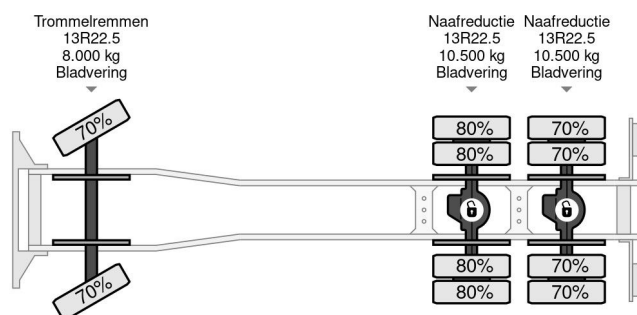

Renault Kerax 430 6X4 EURO 5 + FASSI F210AC.25 + REM...

Referentienummer: RE009112

PROPERTIES

Datum eerste toelating	22-04-2011
Brandstof	Diesel
Transmissie	Automaat
Voertuigidentificatienummer	VF634DPA000009112
Asconfiguratie	6x4
Aantal assen	3
Ledig gewicht	15.725 kg
Vermogen in kw	323
Vermogen in pk	439
Opbouw afmetingen (l/b/h)	
Laadgewicht	10.275 kg